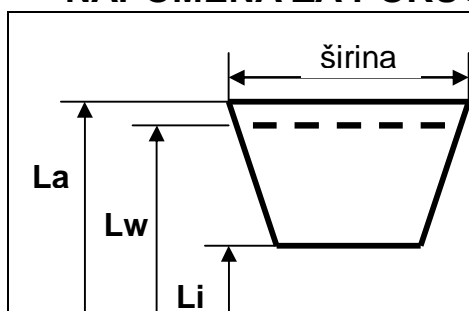

NAPOMENA ZA PORUČIVANJE:

Dimenzije kaiševa 8, 10, 13, 17, 20, 22, 25, 32, 40 uvek se mere i poručuju **isključivo** po **unutrašnjoj dužini Li**.

Dimenzije kaiševa 9.5, 12.5, AVX10, AVX13 uvek se mere i poručuju **isključivo** po **spoljašnjoj dužini La**.

Dimenzije kaiševa SPZ, SPA, SPB, SPC uvek se mere i poručuju **isključivo** po **računskoj dužini Lw**.